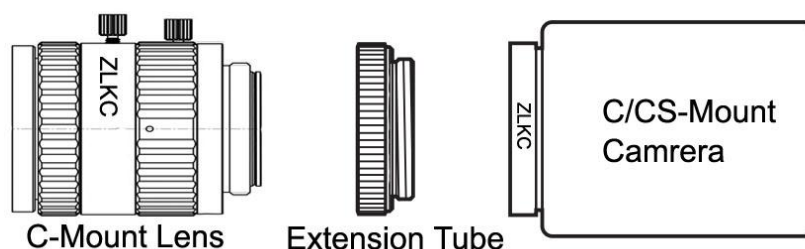

镜头延长管 Extension Tube

- ◆ 品牌：中联科创（ZLKC）
 - ◆ 型号：VM-C 系列
 - ◆ 材质：优质铝合金
 - ◆ 颜色：亚光黑色
 - ◆ 特点：高精度, 小于 0.01
 - ◆ 适用相机延长像距、C 转 CS
- 以下规格可选，可按需定制

型号 Model	VM0.5C	VM1C	VM2C	VM5C	VM10C	VM15C	VM20C	VM30C	VM40C	VM50C
目距 length	0.5mm	1mm	2mm	5mm	10mm	15mm	20mm	30mm	40mm	50mm

标准 C-CS 转接环 5MM (型号: VM5C)

C 式安装座从基准面到焦点的距离为 17.562 毫米，CS 式距焦点距离为 12.5 毫米。如果要将一个 C 安装座镜头安装到一个 CS 安装座摄像机上时，则需要使用镜头转换环。这种转换环就叫 5mm C-CS 接环。

Configuration:

尺寸图 (Dimensions):